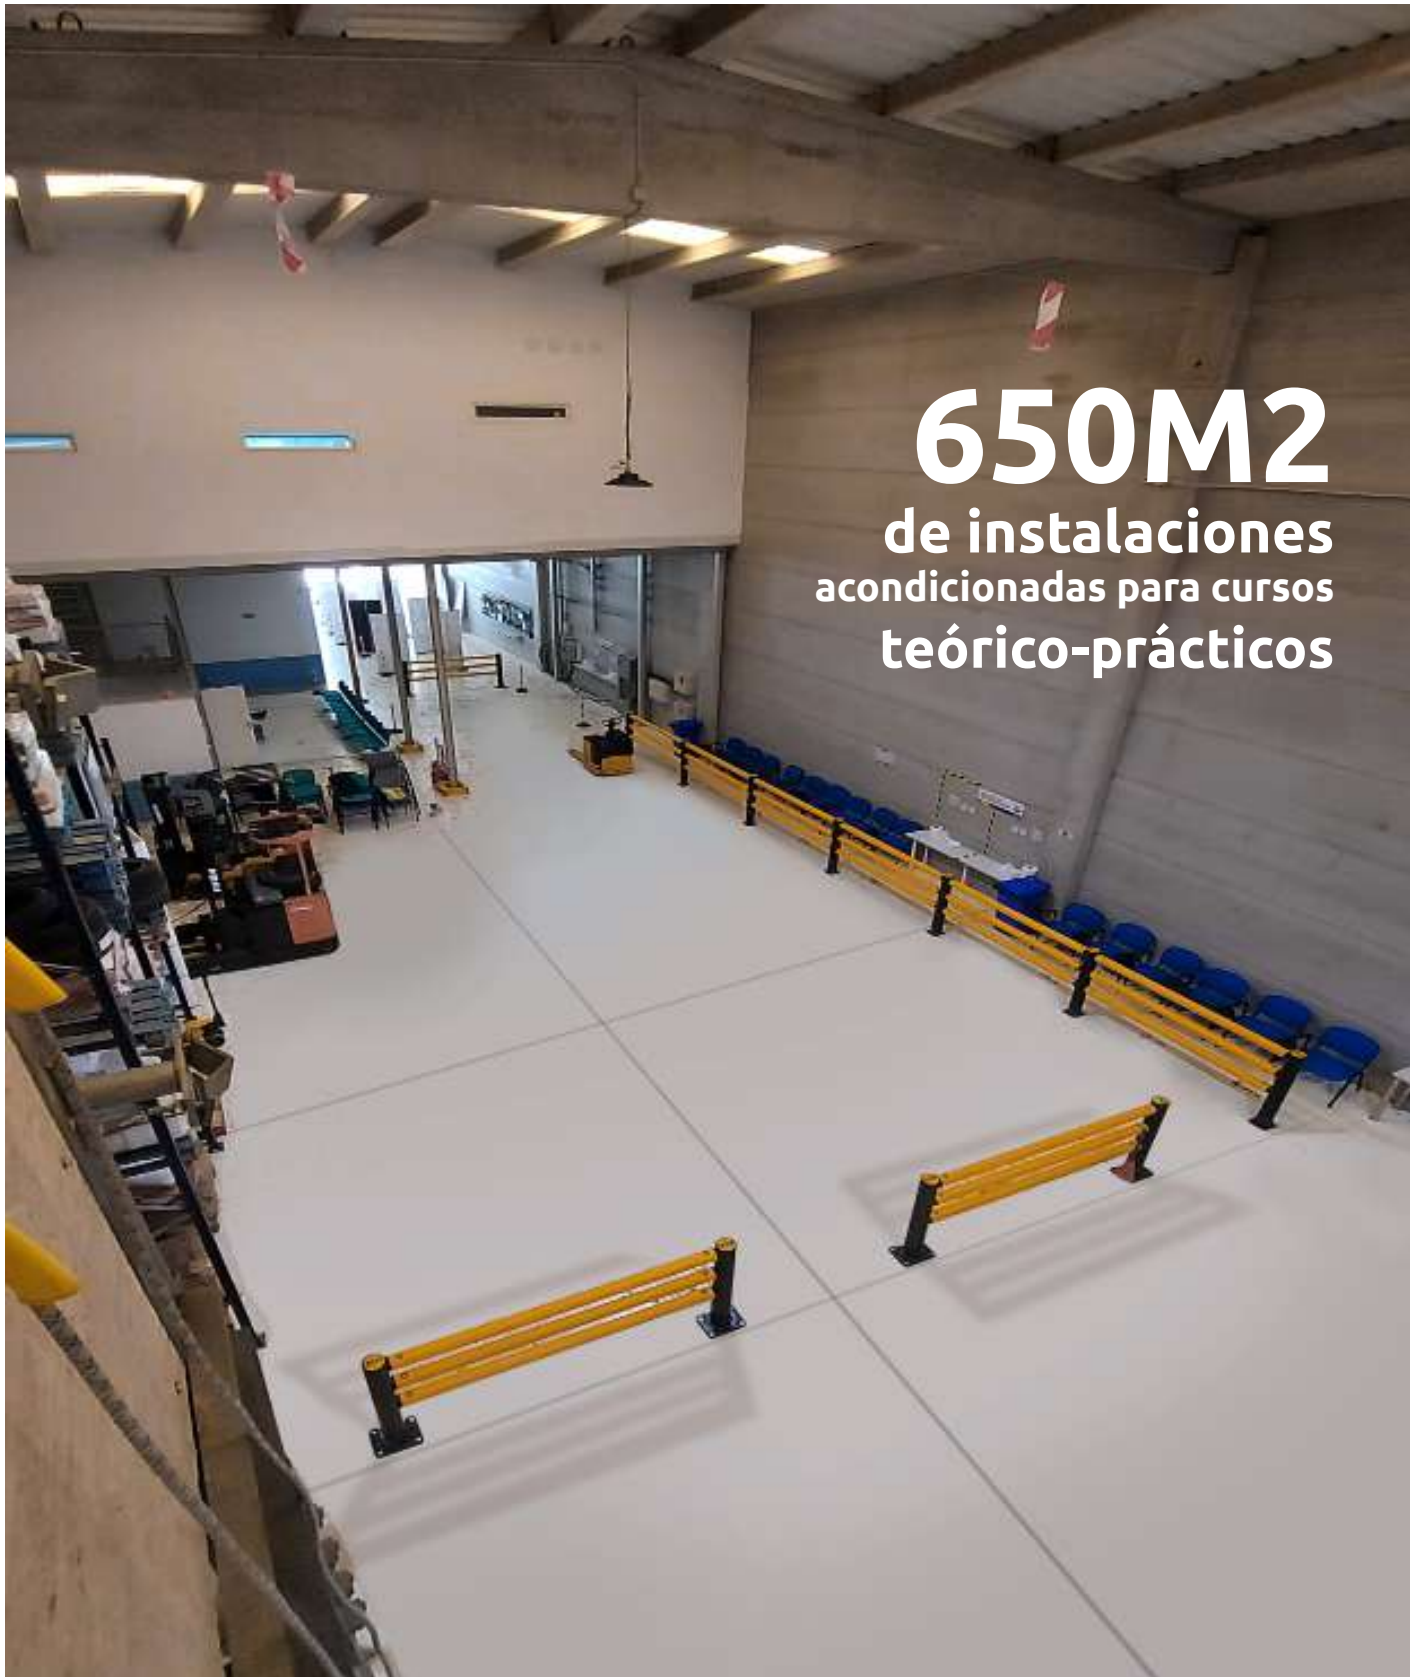

650M2
de instalaciones
acondicionadas para cursos
teórico-prácticos